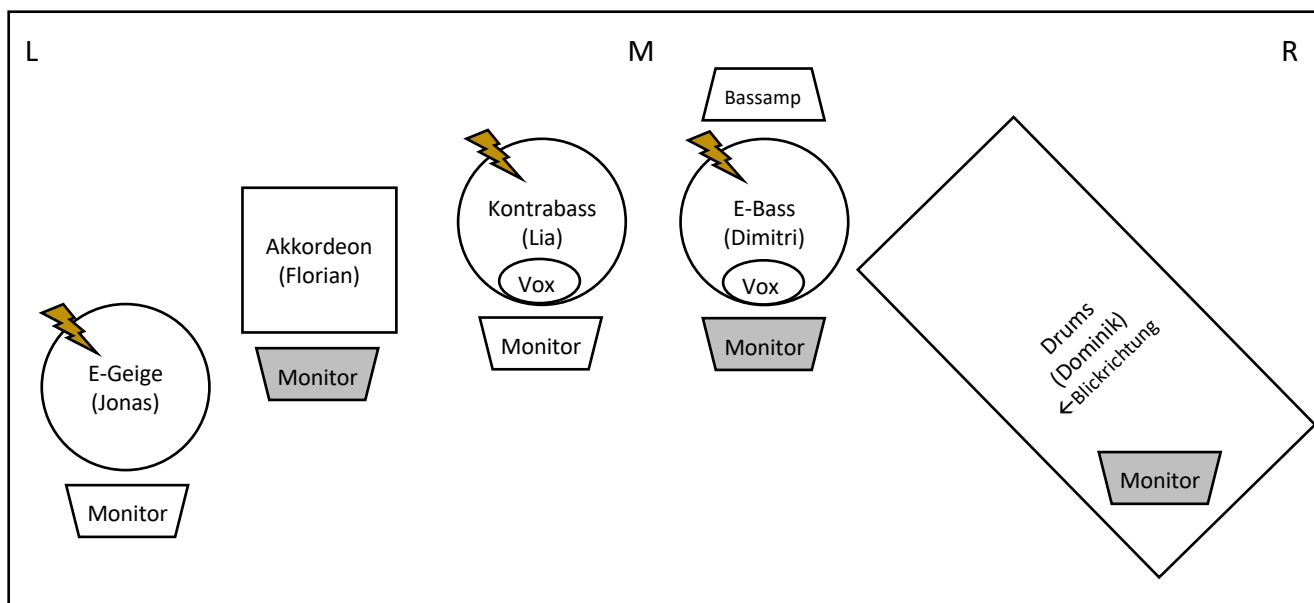

Techrider Caspar von Nebenan

Besetzung/Kontakt:

- Lia Neff Vocals, Kontrabass
- Dimitri Neff Vocals, E-Bass
- Dominik Läubli Drums
- Florian Pezzatti Akkordeon
- Jonas Ebnöther E-Geige

Hospitality:

- Essen (falls früher Soundcheck): 5x Allesfresser, wenn möglich keine Pilze oder Nüsse, danke ;)
- Trinken: Bier; Tee/Wasser für geölte Stimmen
- **Wir benötigen:**
- Stuhl für Akkordeonist; ohne Armlehnen und wenn möglich höhenverstellbar (ideal: Klavierstuhl)
- Backline-Drumkit
- Bass-Amp
- Mics/DI siehe Stageplan
- Mindestens 3 bis idealerweise 5 Monitore (siehe Stageplan)
- (Aufhängemöglichkeit Transparent/Banner)

Soundbeispiel:

- <https://mx3.ch/t/1IPv>
- <https://mx3.ch/t/1IPu>

Allgemein:

- Vocals/Lyrics sollten gut verständlich sein, gerne etwas Reverb
- Kontrabass und Akkordeon (Bass) sind rückkopplungsanfällig

Stageplan: (Bühne mind. ca. 2x3.5m)

(Publikum)

Channelliste: (Alle Richtungsangaben aus Sicht des Publikums)

	Instrument	Mik. eigen	benötigt vor Ort (Ausgang)	48V	Position
1	Drum Kick		Beta52 o.ä.		R
2	(Snare)		SM57 o.ä.		(R)
3	Overhead R		Kondensator-Paar		R
4	Overhead L			R	
5	E-Bass	integriert	Falls vorhanden direkt in den Bassamp, sonst DI (Mono)		M
6	Kontrabass	Clip	DI (Mono)		M
7	Akkordeon R (Bass)	Clip	XLR	ja	ML
8	Akkordeon L (Melodie)	TA3000	DI (Mono)		ML
9	E-Geige	integriert	XLR oder DI (Mono 6.35)		L
10	Vox Lia		SM58 o.ä.		M
11	Vox Dimitri		SM58 o.ä.		M